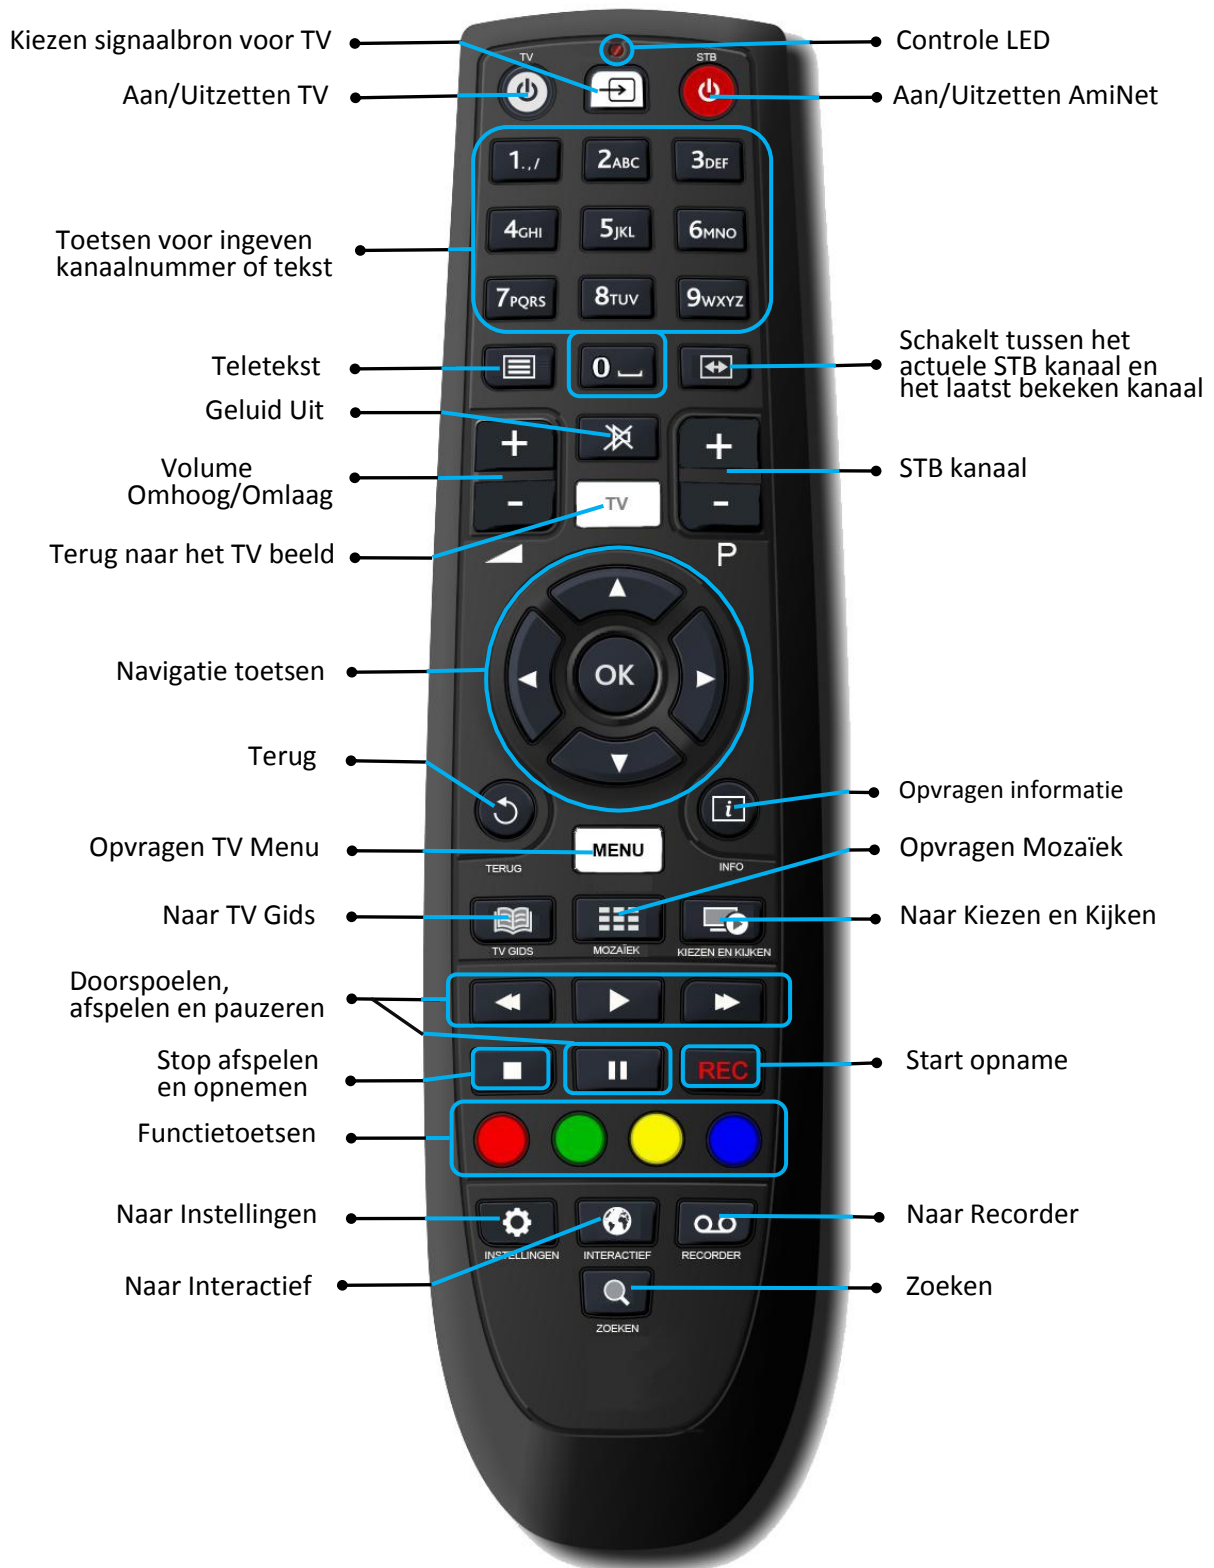

Glashart Media Custom Remote

Inhoudsopgave:

Inhoudsopgave	1
Bedienen van het TV Menu	2
Bedienen van de Videotheek	3
Invoeren TV Codes	4
Instellen Volume Regeling	4
Volume van de TV regelen	4
Volume regelen met de Audio output van de Set-Top box	5
TV Codes	6

Bedienen van het TV Menu

Bedienen van de Videotheek

Invoeren van de TV Code

Instellen Volume Regeling

Volume van de TV regelen

Volume regelen met Audio output Set-Top box

Volume van de TV regelen

Eerst TV code invoeren

Druk tegelijkertijd op
Volume + en OK
Hou deze ingedrukt totdat
de LED viermaal knippert

Audio output van de Set-Top box regelen

Druk tegelijkertijd op
Volume - en OK
Hou deze ingedrukt totdat
de LED viermaal knippert