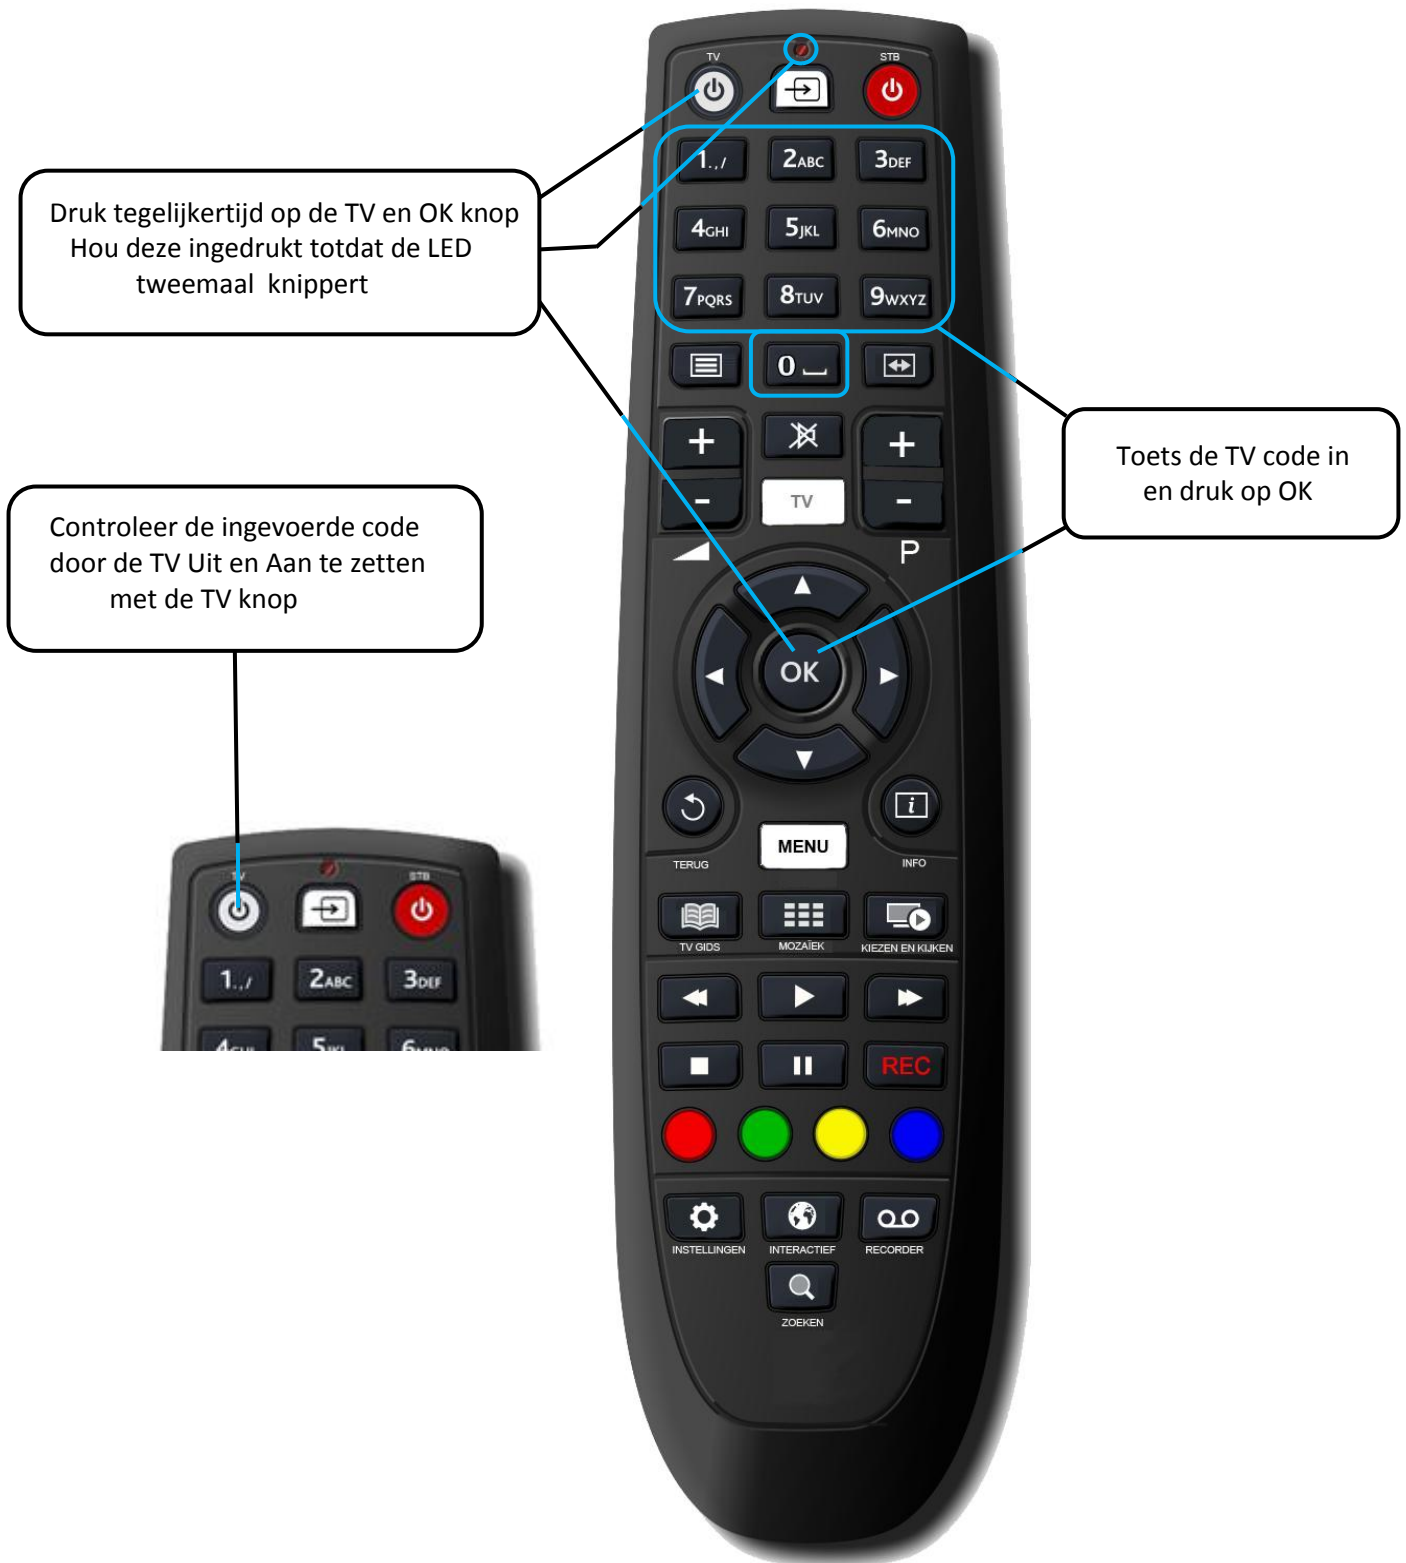

Glashart Media Custom Remote

Inhoudsopgave:

Inhoudsopgave	1
Bedienen van het TV Menu	2
Bedienen van de Videotheek	3
Invoeren TV Codes	4
Instellen Volume Regeling	4
Volume van de TV regelen	4
Volume regelen met de Audio output van de Set-Top box	5
TV Codes	6

Bedienen van het TV Menu

Bedienen van de Videotheek

Invoeren van de TV Code

Instellen Volume Regeling

Volume van de TV regelen

Volume regelen met Audio output Set-Top box

Volume van de TV regelen

Eerst TV code invoeren

Druk tegelijkertijd op
Volume + en OK
Hou deze ingedrukt totdat
de LED viermaal knippert

Audio output van de Set-Top box regelen

Druk tegelijkertijd op
Volume - en OK
Hou deze ingedrukt totdat
de LED viermaal knippert